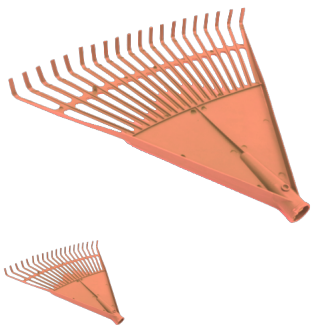

Rastrillo con mango de madera

SKU: 10312

Calificación: Sin calificación

Precio

[Haga una pregunta sobre este producto](#)

Descripción

Rastrillo con mango de madera

Características:

Fabricado en plástico, material que además de liviano es el más adecuado para usar sobre césped Incluye mango de madera.

Material de alta calidad y duradero.

Comentarios

Aún no hay comentarios para este producto.